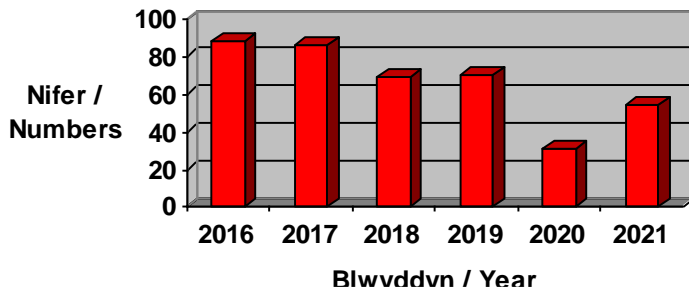

HARBWR ABERMAW HARBOUR

Cymhariaeth o Ystadegau Cychod Comparison of Boat Statistics

	2016	2017	2018	2019	2020	2021
Nifer o Gychod / Number of Boats	88	86	69	70	31	54
Cyfanswm Hydoedd / Total LOA	627.64	602.63	493.36	512.00	216.31	376.86
Cyfartaledd Hyd / Average Length	7.13	7.01	7.15	7.31	6.98	6.98
Cyfanswm Dyfnder / Total Draught	77.96	74.56	61.21	65.13	27.71	49.61
Cyfartaledd Dyfnder / Average Draught	0.86	0.87	0.89	0.93	0.89	0.92

Nifer o Gychod / Number of Boats