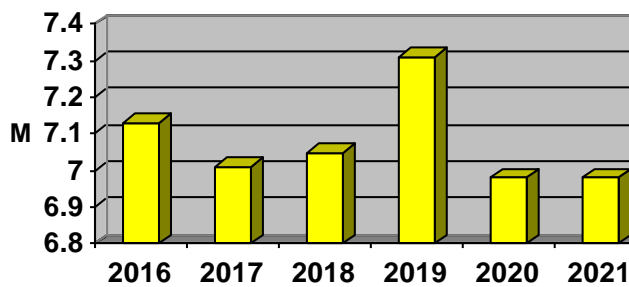

Cyfartaledd Hyd / Average Length